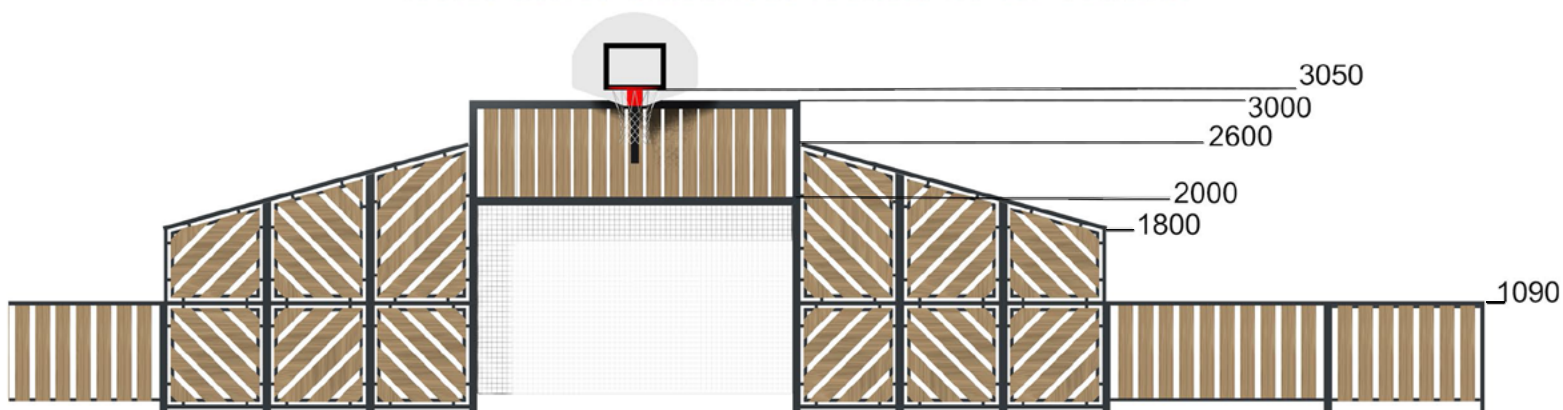

## LUD'EAU BOIS - MÉTAL EPOXY RAL7016

DIMENSIONS STANDARDS UTILES (ESPACE DE JEUX) : 24X12 M hors options  
DIMENSIONS HORS TOUT : 25,80X12 M  
toutes autres dimensions réalisables sur demande

### CARACTERISTIQUES

**Structure :** en acier galvanisée à chaud à 500°C, dépôt de zing 275 g/m<sup>2</sup>, revêtu thermolaquage époxy polyester QUALICOAT cuite RAL 7016, 7 autres choix (voir nuancier), tube 80x80 mm, 80x40 mm, 100x40 mm ép.2 mm

**Remplissage :** lame bois, section 140 x 32 mm en Epicéa Finlande ou Suède, catégorie 5, certifié PEFC traité autoclave classe 3

L'ensemble est conforme à la norme **NF EN 15 312**