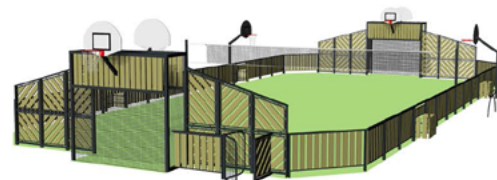

## LUD'EAU BOIS - MÉTAL EPOXY RAL7016

DIMENSIONS STANDARDS UTILES (ESPACE DE JEUX) : 24X12 M hors options  
DIMENSIONS HORS TOUT : 25,80X12 M  
toutes autres dimensions réalisables sur demande

### CARACTERISTIQUES

**Structure :** en acier galvanisée à chaud à 500°C, dépôt de zing 275 g/m<sup>2</sup>, revêtu thermolaquage époxy polyester QUALICOAT cuite RAL 7016, 7 autres choix (voir nuancier), tube 80x80 mm, 80x40 mm, 100x40 mm ép.2 mm